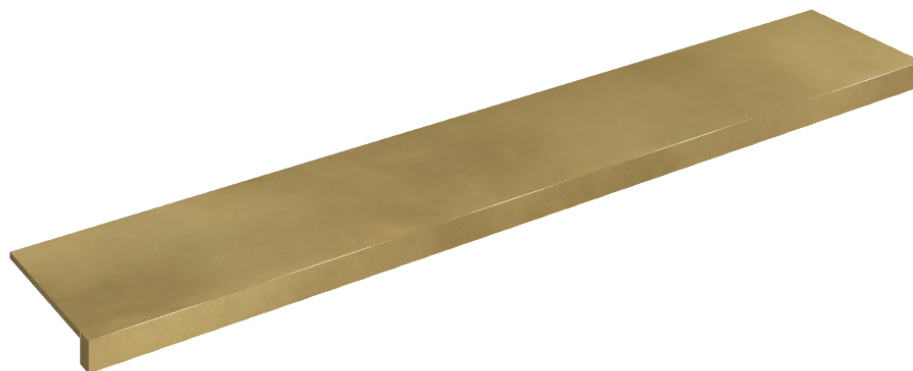

SCHEDA DI CONFIGURAZIONE

Cod. art.: 620890000003

Horizon

Window Sill 160

Rivestimento del
prodotto

Continuum Brass
Gold Lappato

I colori e le altre caratteristiche estetiche delle piastrelle presenti nelle illustrazioni presenti sul sito sono puramente indicativi. Guarda sempre i campioni di persona prima dell'acquisto.