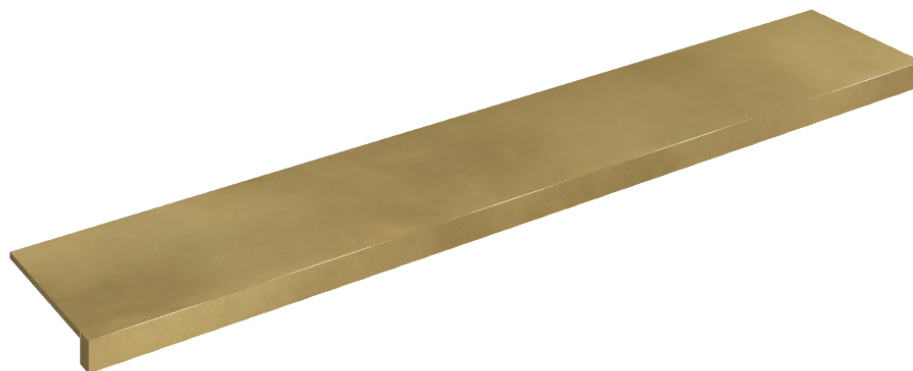

SCHEMA DI CONFIGURAZIONE

Cod. art.: 620890000003

Horizon

Window Sill 160

Rivestimento del prodottoContinuum Brass
Gold Lappato

I colori e le altre caratteristiche estetiche delle piastrelle presenti nelle illustrazioni presenti sul sito sono puramente indicativi. Guarda sempre i campioni di persona prima dell'acquisto.