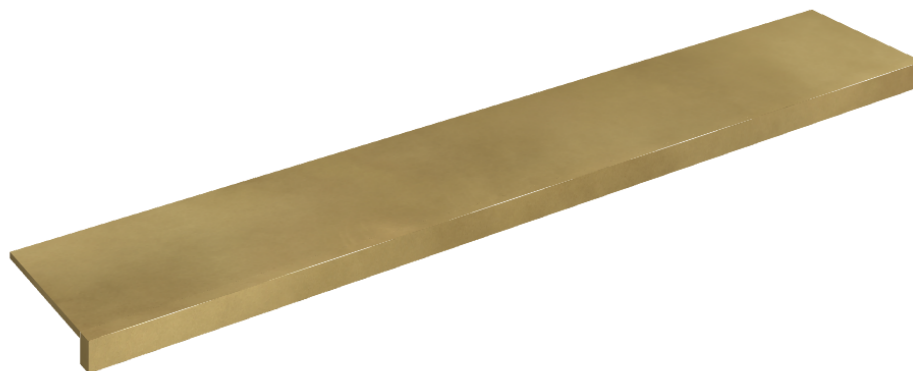

SCHEMA DI CONFIGURAZIONE

Cod. art.: 620890000003

Horizon

Window Sill 160

Rivestimento del
prodottoContinuum Brass
Gold Lappato

I colori e le altre caratteristiche estetiche delle piastrelle presenti nelle illustrazioni presenti sul sito sono puramente indicativi. Guarda sempre i campioni di persona prima dell'acquisto.