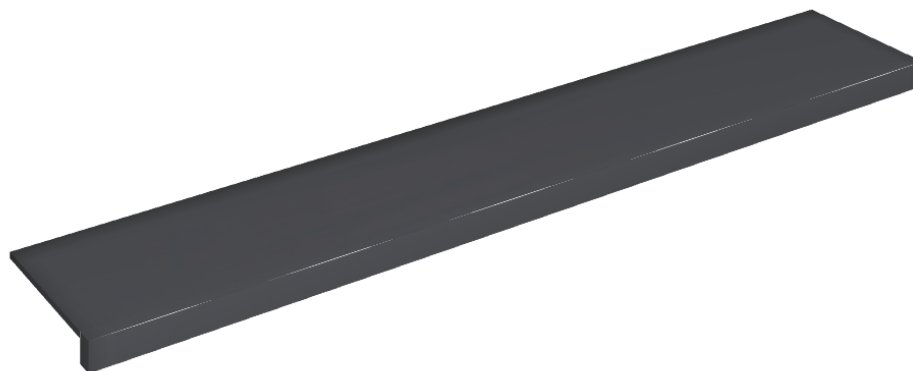

## Window Sill 160

Rivestimento del  
prodotto  
Eternum Glass Avio  
Lux

I colori e le altre caratteristiche estetiche delle piastrelle presenti nelle illustrazioni presenti sul sito sono puramente indicativi. Guarda sempre i campioni di persona prima dell'acquisto.