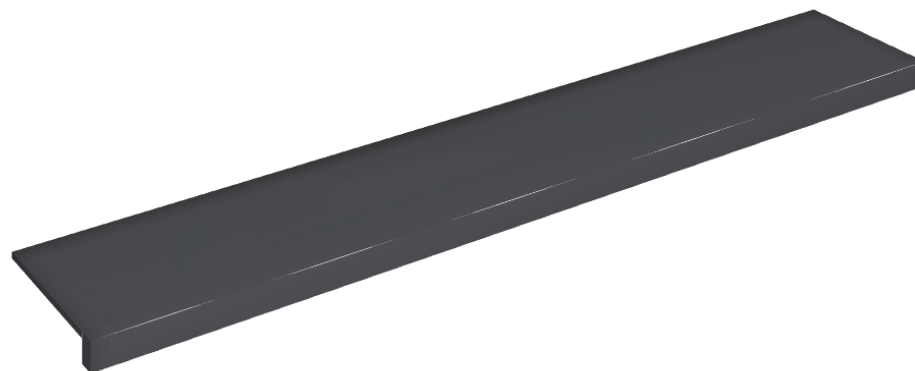

SCHEDA DI CONFIGURAZIONE

Cod. art.: 620890000003

Horizon

Window Sill 160

Rivestimento del
prodotto

Eternum Glass Avio
Lux

I colori e le altre caratteristiche estetiche delle piastrelle presenti nelle illustrazioni presenti sul sito sono puramente indicativi. Guarda sempre i campioni di persona prima dell'acquisto.