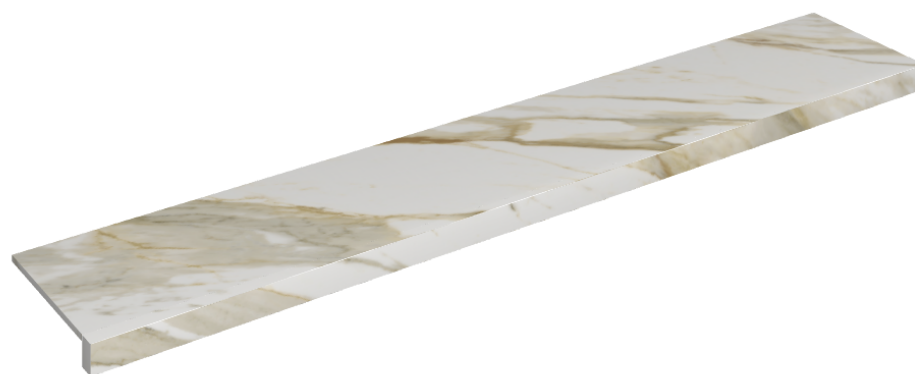

SCHEMA DI CONFIGURAZIONE

Cod. art.: 620890000003

Horizon

Window Sill 160

Rivestimento del
prodottoStellaris Calacatta
Gold Naturale

I colori e le altre caratteristiche estetiche delle piastrelle presenti nelle illustrazioni presenti sul sito sono puramente indicativi. Guarda sempre i campioni di persona prima dell'acquisto.