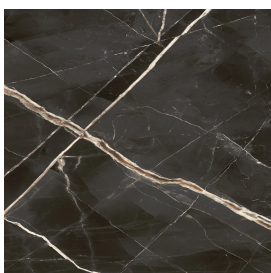

SCHEDA DI CONFIGURAZIONE

Cod. art.: 620890000003

Horizon

Window Sill 160

Rivestimento del
prodotto

Stellaris Absolut Black
Naturale

I colori e le altre caratteristiche estetiche delle piastrelle presenti nelle illustrazioni presenti sul sito sono puramente indicativi. Guarda sempre i campioni di persona prima dell'acquisto.