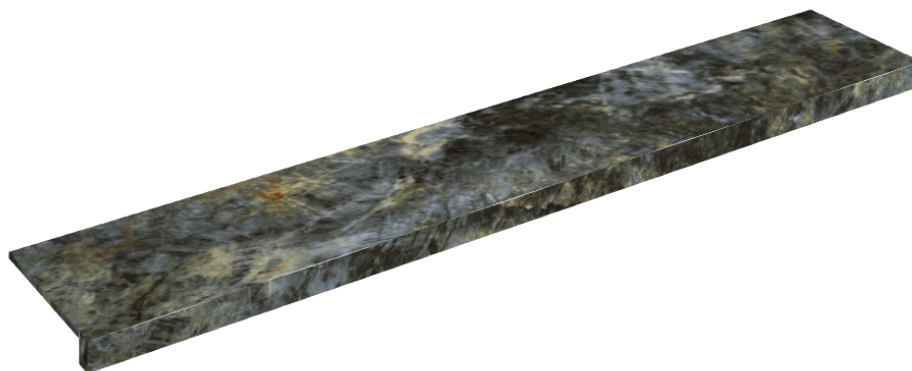

## Window Sill 160

Rivestimento del  
prodotto

Stellaris Madagascar  
Dark Naturale

I colori e le altre caratteristiche estetiche delle piastrelle presenti nelle illustrazioni presenti sul sito sono puramente indicativi. Guarda sempre i campioni di persona prima dell'acquisto.