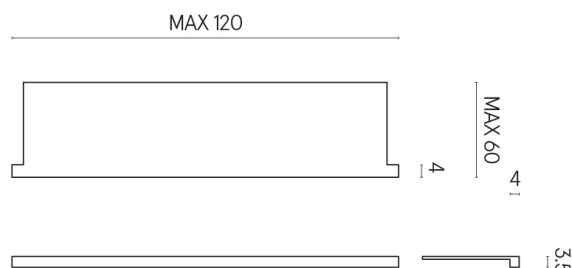

SCHEDA DI CONFIGURAZIONE

Cod. art.: 620890000002

Horizon

Window Sill With Horns

120

Rivestimento del
prodotto

Contempora Flare
Cerato

I colori e le altre caratteristiche estetiche delle piastrelle presenti nelle illustrazioni presenti sul sito sono puramente indicativi. Guarda sempre i campioni di persona prima dell'acquisto.