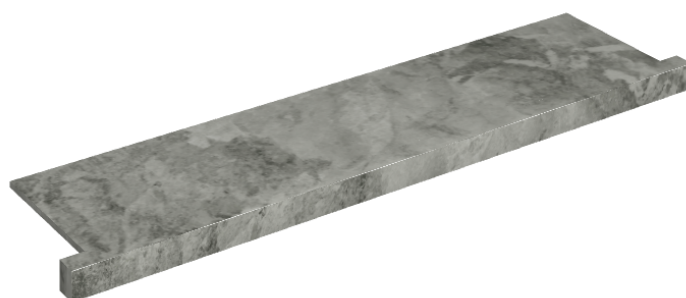

SCHEDA DI CONFIGURAZIONE

Cod. art.: 620890000002

Horizon

Window Sill With Horns

120

Rivestimento del
prodotto

Charme Extra Silver
Naturale

I colori e le altre caratteristiche estetiche delle piastrelle presenti nelle illustrazioni presenti sul sito sono puramente indicativi. Guarda sempre i campioni di persona prima dell'acquisto.