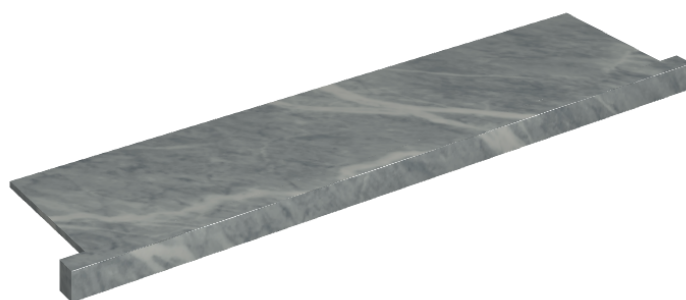

SCHEDA DI CONFIGURAZIONE

Cod. art.: 620890000002

Horizon

Window Sill With Horns

120

Rivestimento del
prodotto

Charme Extra Atlantic
Naturale

I colori e le altre caratteristiche estetiche delle piastrelle presenti nelle illustrazioni presenti sul sito sono puramente indicativi. Guarda sempre i campioni di persona prima dell'acquisto.