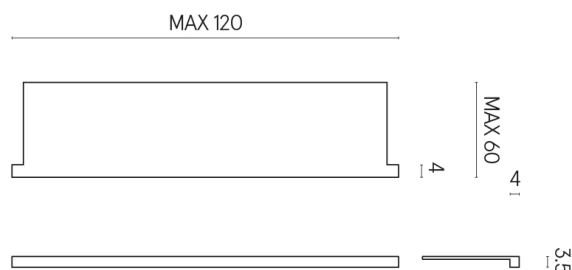

SCHEDA DI CONFIGURAZIONE

Cod. art.: 620890000002

Horizon

Window Sill With Horns

120

Rivestimento del
prodotto
Room Beige Stone
Cerato

I colori e le altre caratteristiche estetiche delle piastrelle presenti nelle illustrazioni presenti sul sito sono puramente indicativi. Guarda sempre i campioni di persona prima dell'acquisto.