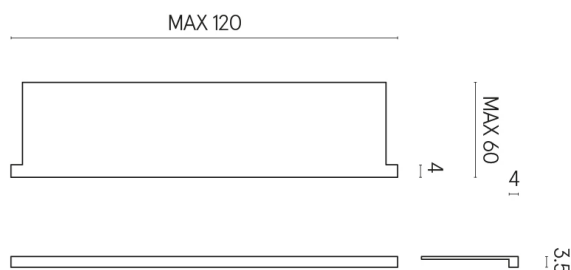

SCHEDA DI CONFIGURAZIONE

Cod. art.: 620890000002

Horizon

Window Sill With Horns

120

Rivestimento del
prodotto

Millennium Black
Naturale

I colori e le altre caratteristiche estetiche delle piastrelle presenti nelle illustrazioni presenti sul sito sono puramente indicativi. Guarda sempre i campioni di persona prima dell'acquisto.