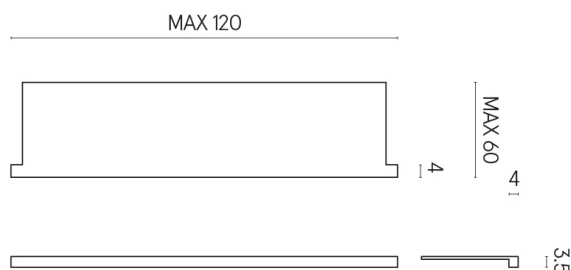

SCHEDA DI CONFIGURAZIONE

Cod. art.: 620890000002

Horizon

Window Sill With Horns

120

Rivestimento del
prodotto

Charme Deluxe
Bianco Michelangelo
Naturale

I colori e le altre caratteristiche estetiche delle piastrelle presenti nelle illustrazioni presenti sul sito sono puramente indicativi. Guarda sempre i campioni di persona prima dell'acquisto.