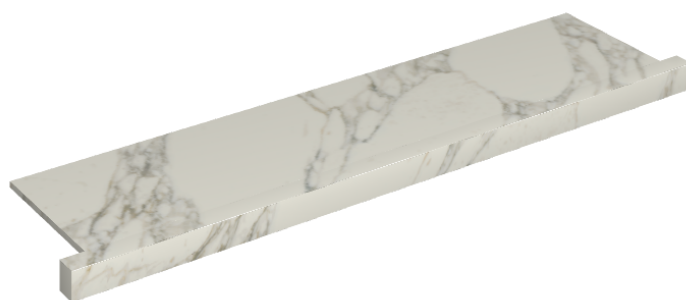

SCHEDA DI CONFIGURAZIONE

Cod. art.: 620890000002

Horizon

Window Sill With Horns

120

Rivestimento del
prodotto

Charme Deluxe
Arabescato White
Naturale

I colori e le altre caratteristiche estetiche delle piastrelle presenti nelle illustrazioni presenti sul sito sono puramente indicativi. Guarda sempre i campioni di persona prima dell'acquisto.