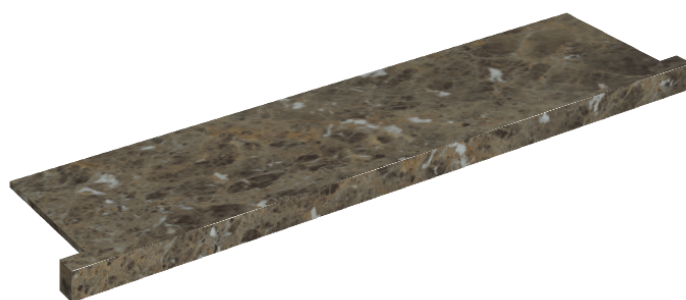

SCHEDA DI CONFIGURAZIONE

Cod. art.: 620890000002

Horizon

Window Sill With Horns

120

Rivestimento del prodotto

Charme Deluxe
Emperador Dark
Naturale

I colori e le altre caratteristiche estetiche delle piastrelle presenti nelle illustrazioni presenti sul sito sono puramente indicativi. Guarda sempre i campioni di persona prima dell'acquisto.