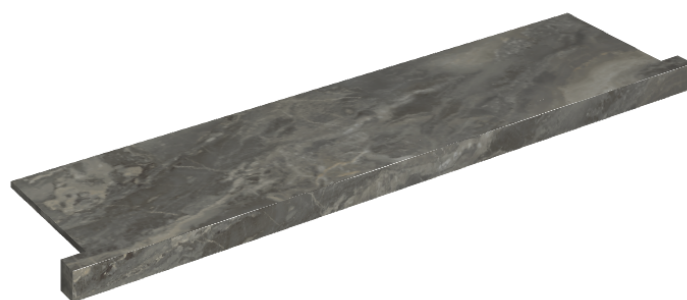

SCHEDA DI CONFIGURAZIONE

Cod. art.: 620890000002

Horizon

Window Sill With Horns

120

Rivestimento del
prodotto

Charme Deluxe Grigio
Orobico Naturale

I colori e le altre caratteristiche estetiche delle piastrelle presenti nelle illustrazioni presenti sul sito sono puramente indicativi. Guarda sempre i campioni di persona prima dell'acquisto.