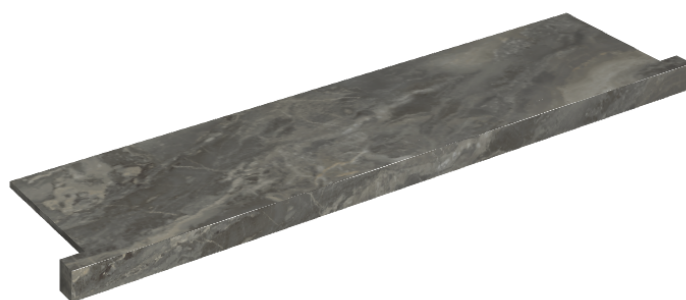

SCHEDA DI CONFIGURAZIONE

Cod. art.: 620890000002

Horizon

Window Sill With Horns

120

Rivestimento del
prodotto

Charme Deluxe Grigio
Orobico Naturale

I colori e le altre caratteristiche estetiche delle piastrelle presenti nelle illustrazioni presenti sul sito sono puramente indicativi. Guarda sempre i campioni di persona prima dell'acquisto.