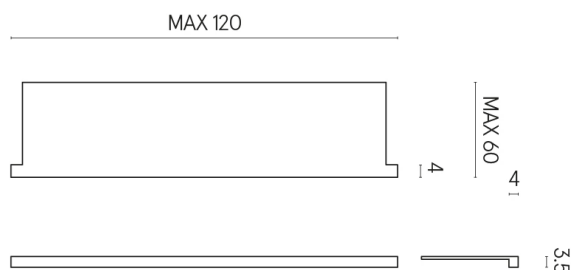

SCHEDA DI CONFIGURAZIONE

Cod. art.: 620890000002

Horizon

Window Sill With Horns

120

Rivestimento del
prodotto
Metropolis Arcadia
Brown Naturale

I colori e le altre caratteristiche estetiche delle piastrelle presenti nelle illustrazioni presenti sul sito sono puramente indicativi. Guarda sempre i campioni di persona prima dell'acquisto.