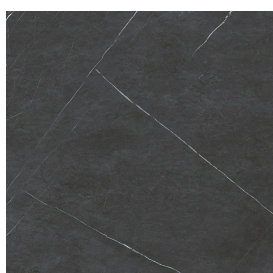

### 120

Rivestimento del  
prodotto  
Metropolis Imperial  
Black Naturale

I colori e le altre caratteristiche estetiche delle piastrelle presenti nelle illustrazioni presenti sul sito sono puramente indicativi. Guarda sempre i campioni di persona prima dell'acquisto.