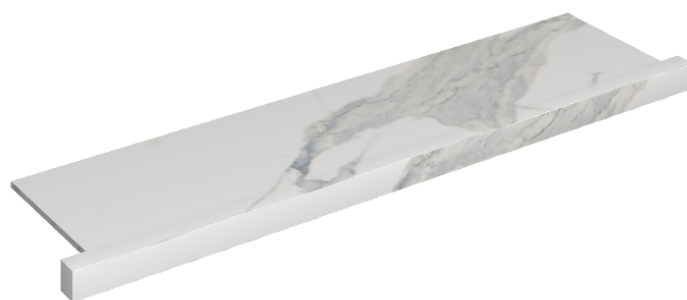

SCHEDA DI CONFIGURAZIONE

Cod. art.: 620890000002

Horizon

Window Sill With Horns

120

Rivestimento del
prodotto

Stellaris Statuario
White Naturale

I colori e le altre caratteristiche estetiche delle piastrelle presenti nelle illustrazioni presenti sul sito sono puramente indicativi. Guarda sempre i campioni di persona prima dell'acquisto.