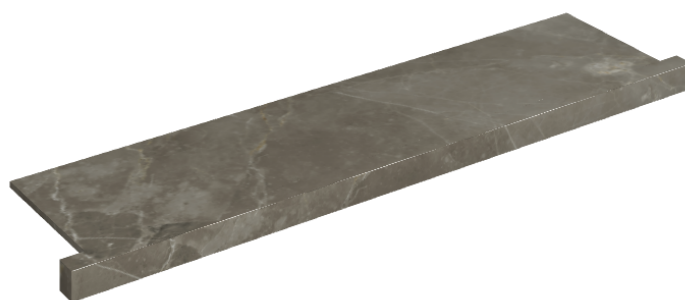

SCHEDA DI CONFIGURAZIONE

Cod. art.: 620890000002

Horizon

Window Sill With Horns

120

Rivestimento del
prodotto

Stellaris Tuscania
Grey Naturale

I colori e le altre caratteristiche estetiche delle piastrelle presenti nelle illustrazioni presenti sul sito sono puramente indicativi. Guarda sempre i campioni di persona prima dell'acquisto.