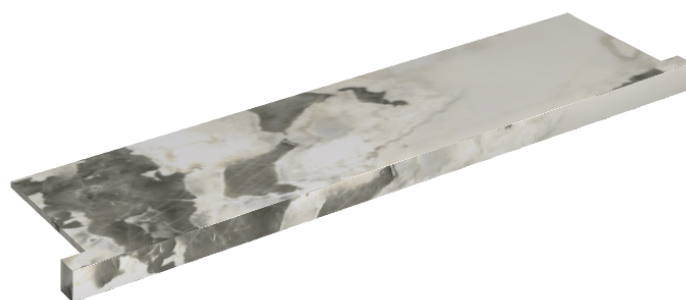

SCHEDA DI CONFIGURAZIONE

Cod. art.: 620890000002

Horizon

Window Sill With Horns

120

Rivestimento del
prodotto

Stellaris Dover Light
Naturale

I colori e le altre caratteristiche estetiche delle piastrelle presenti nelle illustrazioni presenti sul sito sono puramente indicativi. Guarda sempre i campioni di persona prima dell'acquisto.

**Trova il punto vendita
autorizzato più vicino:**

<https://www.italonceramica.ru/ru/home/dealer/>