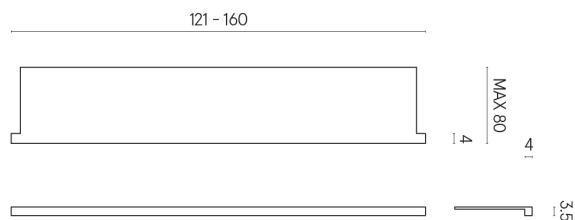

SCHEDA DI CONFIGURAZIONE

Cod. art.: 620890000004

Horizon

Window Sill With Horns

160

Rivestimento del
prodotto

Millennium Iron
Naturale

I colori e le altre caratteristiche estetiche delle piastrelle presenti nelle illustrazioni presenti sul sito sono puramente indicativi. Guarda sempre i campioni di persona prima dell'acquisto.