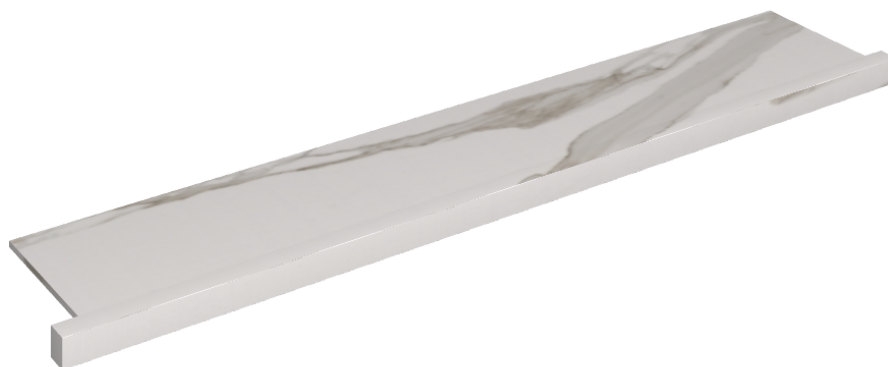

SCHEDA DI CONFIGURAZIONE

Cod. art.: 620890000004

Horizon

Window Sill With Horns

160

Rivestimento del
prodotto

Charme Evo
Calacatta Naturale

I colori e le altre caratteristiche estetiche delle piastrelle presenti nelle illustrazioni presenti sul sito sono puramente indicativi. Guarda sempre i campioni di persona prima dell'acquisto.