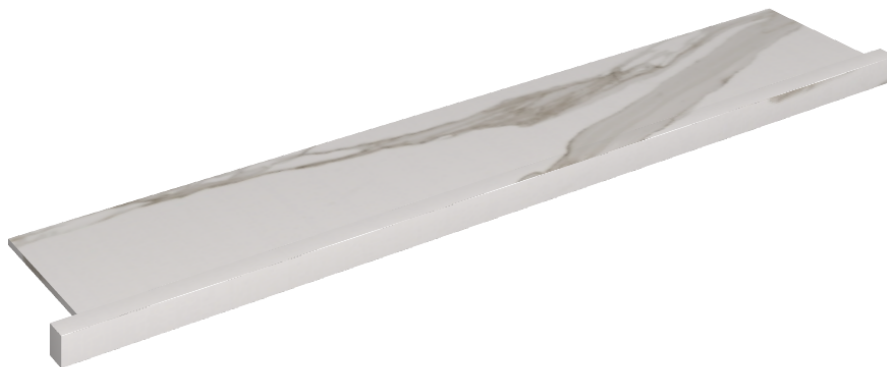

SCHEDA DI CONFIGURAZIONE

Cod. art.: 620890000004

Horizon

Window Sill With Horns 160

**Rivestimento del
prodotto**Charme Evo
Calacatta Naturale

I colori e le altre caratteristiche estetiche delle piastrelle presenti nelle illustrazioni presenti sul sito sono puramente indicativi. Guarda sempre i campioni di persona prima dell'acquisto.