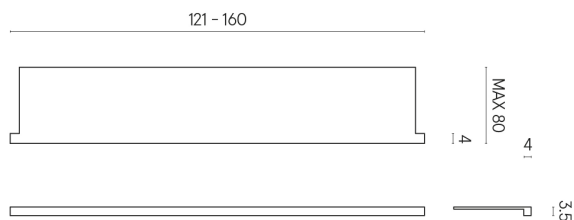

SCHEDA DI CONFIGURAZIONE

Cod. art.: 620890000004

Horizon

Window Sill With Horns 160

Rivestimento del
prodotto

Charme Deluxe
Bianco Michelangelo
Naturale

I colori e le altre caratteristiche estetiche delle piastrelle presenti nelle illustrazioni presenti sul sito sono puramente indicativi. Guarda sempre i campioni di persona prima dell'acquisto.