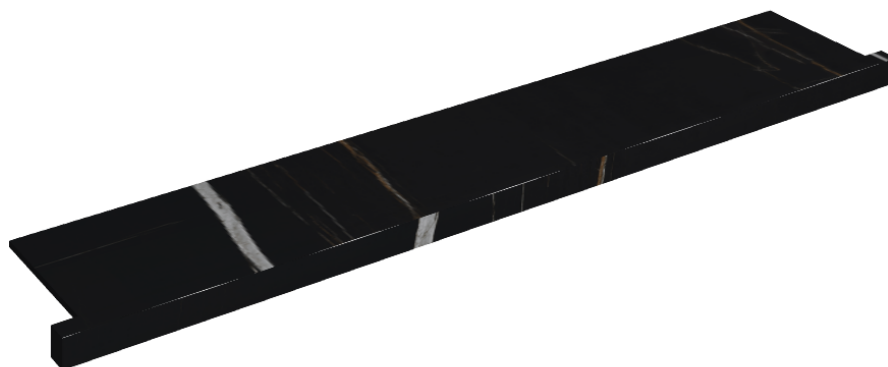

SCHEMA DI CONFIGURAZIONE

Cod. art.: 620890000004

Horizon

Window Sill With Horns

160

Rivestimento del
prodottoCharme Deluxe
Sahara Noir Naturale

I colori e le altre caratteristiche estetiche delle piastrelle presenti nelle illustrazioni presenti sul sito sono puramente indicativi. Guarda sempre i campioni di persona prima dell'acquisto.