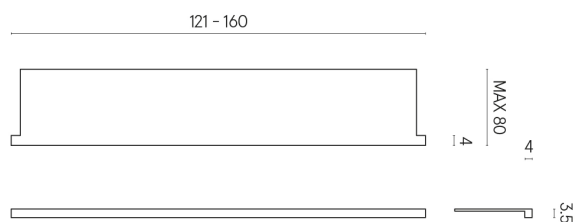

SCHEDA DI CONFIGURAZIONE

Cod. art.: 620890000004

Horizon

Window Sill With Horns 160

**Rivestimento del
prodotto**Charme Advance
Travertino Romano
Lux

I colori e le altre caratteristiche estetiche delle piastrelle presenti nelle illustrazioni presenti sul sito sono puramente indicativi. Guarda sempre i campioni di persona prima dell'acquisto.