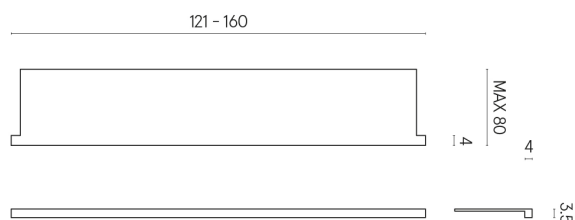

SCHEDA DI CONFIGURAZIONE

Cod. art.: 620890000004

Horizon

Window Sill With Horns

160

Rivestimento del
prodottoCharme Advance
Elegant Brown Lux

I colori e le altre caratteristiche estetiche delle piastrelle presenti nelle illustrazioni presenti sul sito sono puramente indicativi. Guarda sempre i campioni di persona prima dell'acquisto.