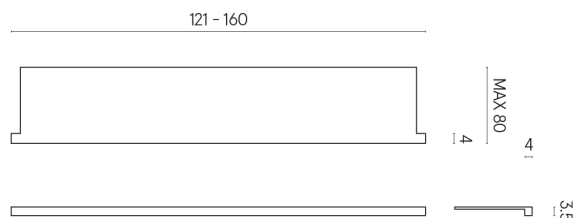

SCHEDA DI CONFIGURAZIONE

Cod. art.: 620890000004

Horizon

Window Sill With Horns

160

Rivestimento del
prodotto

Metropolis Glass Sand
Lux

I colori e le altre caratteristiche estetiche delle piastrelle presenti nelle illustrazioni presenti sul sito sono puramente indicativi. Guarda sempre i campioni di persona prima dell'acquisto.