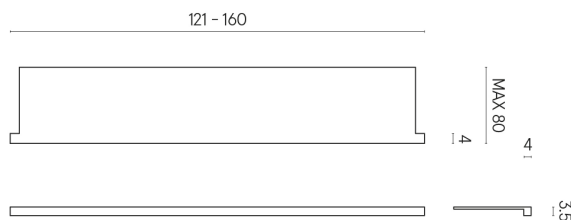

SCHEDA DI CONFIGURAZIONE

Cod. art.: 620890000004

Horizon

Window Sill With Horns

160

Rivestimento del
prodotto

Metropolis Glass
Powder Lux

I colori e le altre caratteristiche estetiche delle piastrelle presenti nelle illustrazioni presenti sul sito sono puramente indicativi. Guarda sempre i campioni di persona prima dell'acquisto.