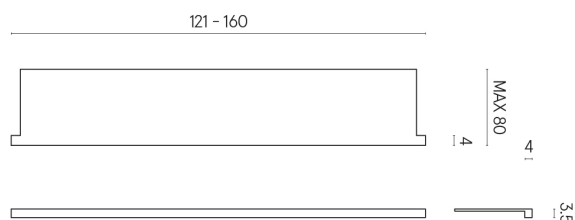

SCHEDA DI CONFIGURAZIONE

Cod. art.: 620890000004

Horizon

Window Sill With Horns

160

Rivestimento del
prodotto

Metropolis Glass
Powder Lux

I colori e le altre caratteristiche estetiche delle piastrelle presenti nelle illustrazioni presenti sul sito sono puramente indicativi. Guarda sempre i campioni di persona prima dell'acquisto.