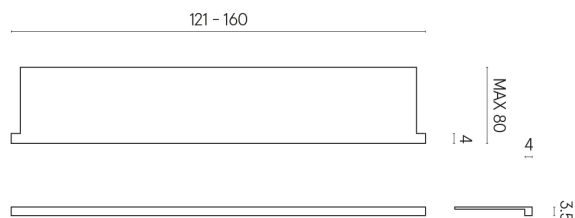

SCHEDA DI CONFIGURAZIONE

Cod. art.: 620890000004

Horizon

Window Sill With Horns

160

Rivestimento del
prodotto

Metropolis Royal Ivory
Naturale

I colori e le altre caratteristiche estetiche delle piastrelle presenti nelle illustrazioni presenti sul sito sono puramente indicativi. Guarda sempre i campioni di persona prima dell'acquisto.