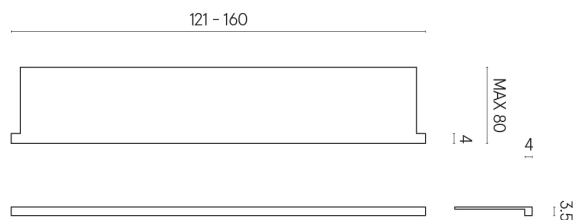

SCHEDA DI CONFIGURAZIONE

Cod. art.: 620890000004

Horizon

Window Sill With Horns

160

Rivestimento del
prodotto
Metropolis Absolut
Silver Naturale

I colori e le altre caratteristiche estetiche delle piastrelle presenti nelle illustrazioni presenti sul sito sono puramente indicativi. Guarda sempre i campioni di persona prima dell'acquisto.