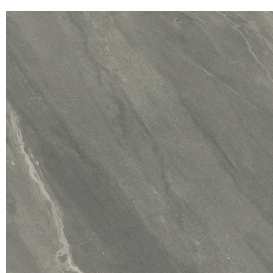

### 160

Rivestimento del  
prodotto

Metropolis Graphite  
Dark Naturale

I colori e le altre caratteristiche estetiche delle piastrelle presenti nelle illustrazioni presenti sul sito sono puramente indicativi. Guarda sempre i campioni di persona prima dell'acquisto.