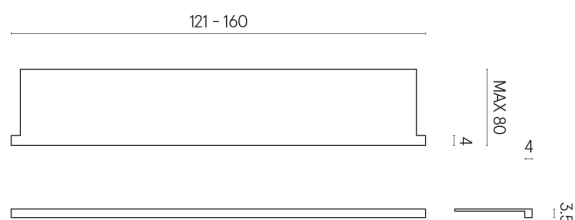

SCHEDA DI CONFIGURAZIONE

Cod. art.: 620890000004

Horizon

Window Sill With Horns

160

Rivestimento del
prodotto

Continuum Iron
Naturale

I colori e le altre caratteristiche estetiche delle piastrelle presenti nelle illustrazioni presenti sul sito sono puramente indicativi. Guarda sempre i campioni di persona prima dell'acquisto.