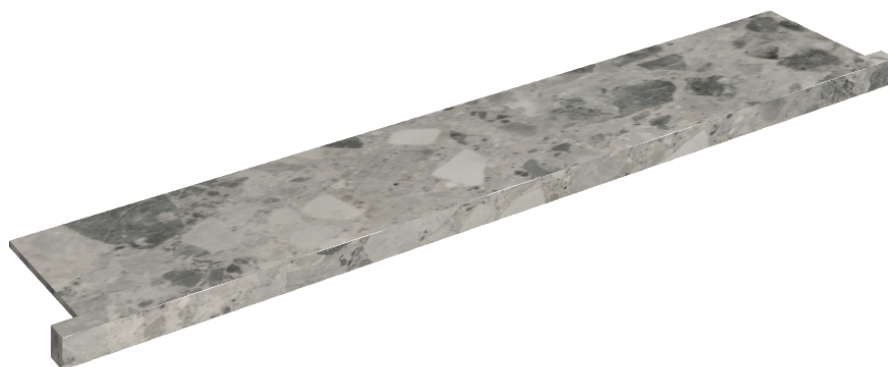

SCHEDA DI CONFIGURAZIONE

Cod. art.: 620890000004

Horizon

Window Sill With Horns 160

Rivestimento del
prodottoContinuum Stone
Grey Naturale

I colori e le altre caratteristiche estetiche delle piastrelle presenti nelle illustrazioni presenti sul sito sono puramente indicativi. Guarda sempre i campioni di persona prima dell'acquisto.