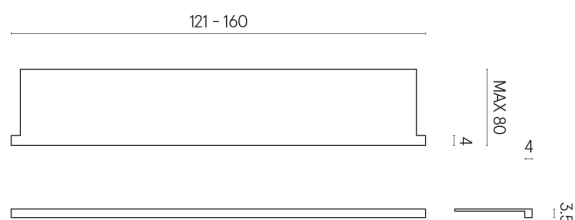

SCHEMA DI CONFIGURAZIONE

Cod. art.: 620890000004

Horizon

Window Sill With Horns

160

Rivestimento del
prodottoEternum Volcano
Naturale

I colori e le altre caratteristiche estetiche delle piastrelle presenti nelle illustrazioni presenti sul sito sono puramente indicativi. Guarda sempre i campioni di persona prima dell'acquisto.