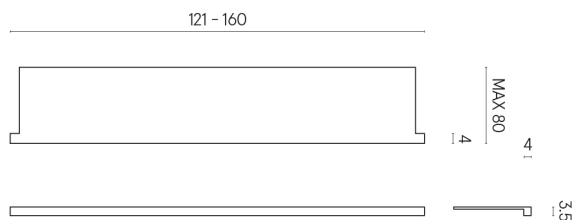

SCHEDA DI CONFIGURAZIONE

Cod. art.: 620890000004

Horizon

Window Sill With Horns

160

Rivestimento del
prodotto

Eternum Glass Avio
Lux

I colori e le altre caratteristiche estetiche delle piastrelle presenti nelle illustrazioni presenti sul sito sono puramente indicativi. Guarda sempre i campioni di persona prima dell'acquisto.