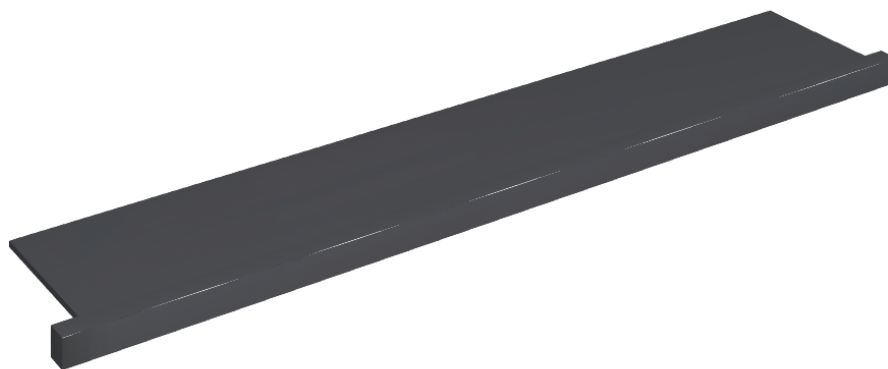

SCHEMA DI CONFIGURAZIONE

Cod. art.: 620890000004

Horizon

Window Sill With Horns 160

**Rivestimento del
prodotto**Eternum Glass Avio
Lux

I colori e le altre caratteristiche estetiche delle piastrelle presenti nelle illustrazioni presenti sul sito sono puramente indicativi. Guarda sempre i campioni di persona prima dell'acquisto.