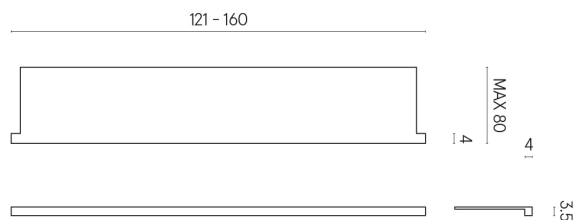

SCHEMA DI CONFIGURAZIONE

Cod. art.: 620890000004

Horizon

Window Sill With Horns 160

**Rivestimento del
prodotto**Eternum Glass Avio
Lux

I colori e le altre caratteristiche estetiche delle piastrelle presenti nelle illustrazioni presenti sul sito sono puramente indicativi. Guarda sempre i campioni di persona prima dell'acquisto.