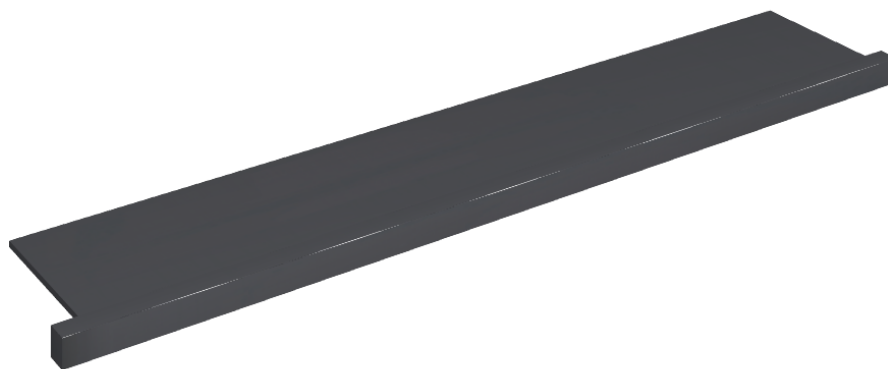

SCHEDA DI CONFIGURAZIONE

Cod. art.: 620890000004

Horizon

Window Sill With Horns

160

Rivestimento del
prodotto

Eternum Glass Avio
Lux

I colori e le altre caratteristiche estetiche delle piastrelle presenti nelle illustrazioni presenti sul sito sono puramente indicativi. Guarda sempre i campioni di persona prima dell'acquisto.