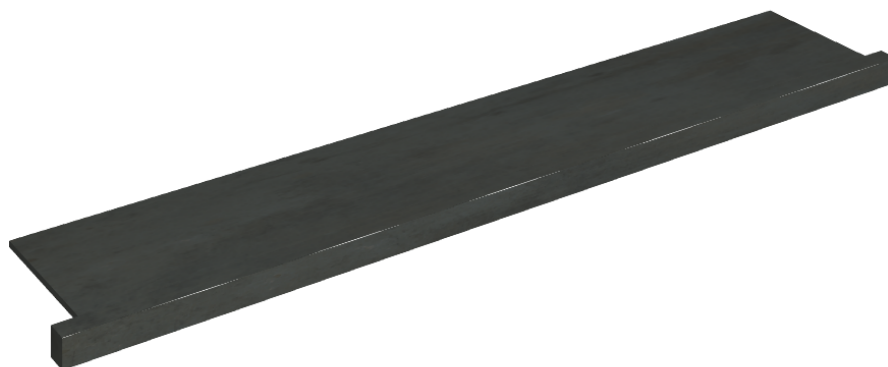

SCHEDA DI CONFIGURAZIONE

Cod. art.: 620890000004

Horizon

Window Sill With Horns

160

Rivestimento del
prodotto

Surface Steel
Naturale

I colori e le altre caratteristiche estetiche delle piastrelle presenti nelle illustrazioni presenti sul sito sono puramente indicativi. Guarda sempre i campioni di persona prima dell'acquisto.