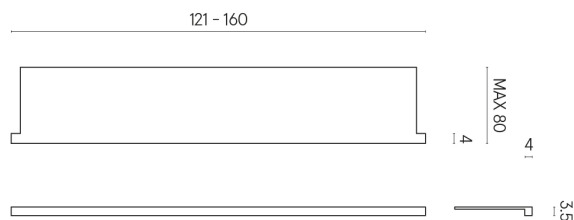

SCHEMA DI CONFIGURAZIONE

Cod. art.: 620890000004

Horizon

Window Sill With Horns

160

Rivestimento del
prodottoSurface Steel
Naturale

I colori e le altre caratteristiche estetiche delle piastrelle presenti nelle illustrazioni presenti sul sito sono puramente indicativi. Guarda sempre i campioni di persona prima dell'acquisto.