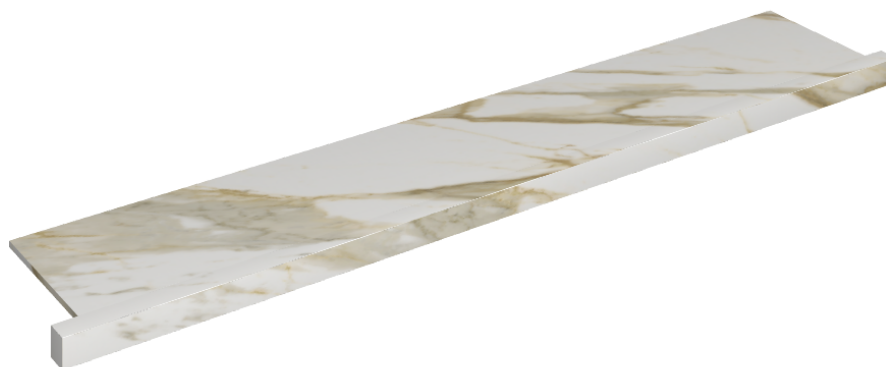

SCHEDA DI CONFIGURAZIONE

Cod. art.: 620890000004

Horizon

Window Sill With Horns

160

Rivestimento del
prodotto

Stellaris Calacatta
Gold Naturale

I colori e le altre caratteristiche estetiche delle piastrelle presenti nelle illustrazioni presenti sul sito sono puramente indicativi. Guarda sempre i campioni di persona prima dell'acquisto.