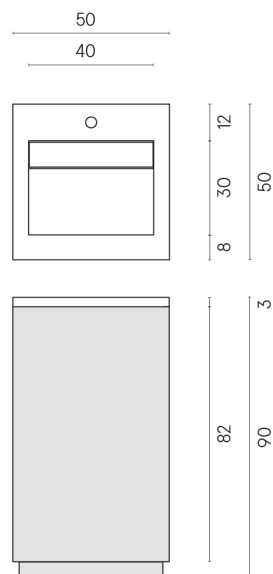

SCHEDA DI CONFIGURAZIONE

Cod. art.:

620810000019

Cube Air

Washbasin 50 Wood

Rivestimento del
prodotto

Charme Evo
Calacatta Naturale

I colori e le altre caratteristiche estetiche delle piastrelle presenti nelle illustrazioni presenti sul sito sono puramente indicativi. Guarda sempre i campioni di persona prima dell'acquisto.

Trova il punto vendita
autorizzato più vicino:

<https://www.italonceramica.ru/ru/home/dealer/>

ITALON HOME

© COPYRIGHT ITALON - АО Керамогранитный завод 142800, Россия, Московская область, г. Ступино, Староситненское шоссе, вл. 32 - Тел. +7 495 2251322 / Факс +7 495 2251346