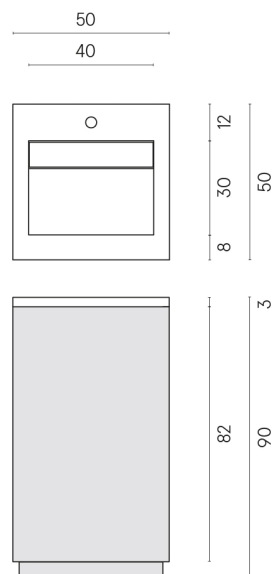

SCHEDA DI CONFIGURAZIONE

Cod. art.: 620810000019

Cube Air

Washbasin 50 Wood

Rivestimento del
prodotto

Charme Deluxe Grigio
Orobico Naturale

I colori e le altre caratteristiche estetiche delle piastrelle presenti nelle illustrazioni presenti sul sito sono puramente indicativi. Guarda sempre i campioni di persona prima dell'acquisto.