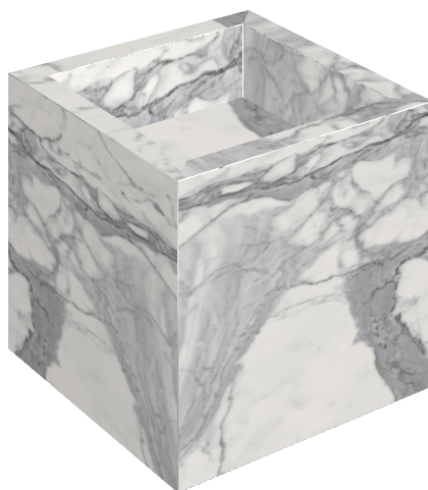

SCHEDA DI CONFIGURAZIONE

Cod. art.:

620810000008

Cube

Washbasin 40

Rivestimento del
prodotto

Charme Evo Statuario
Naturale

I colori e le altre caratteristiche estetiche delle piastrelle presenti nelle illustrazioni presenti sul sito sono puramente indicativi. Guarda sempre i campioni di persona prima dell'acquisto.