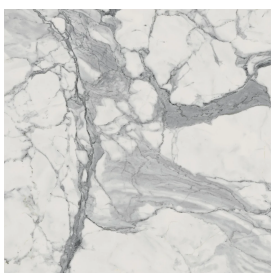

SCHEDA DI CONFIGURAZIONE

Cod. art.:

620810000008

Cube

Washbasin 40

Rivestimento del
prodotto

Charme Evo Statuario
Naturale

I colori e le altre caratteristiche estetiche delle piastrelle presenti nelle illustrazioni presenti sul sito sono puramente indicativi. Guarda sempre i campioni di persona prima dell'acquisto.