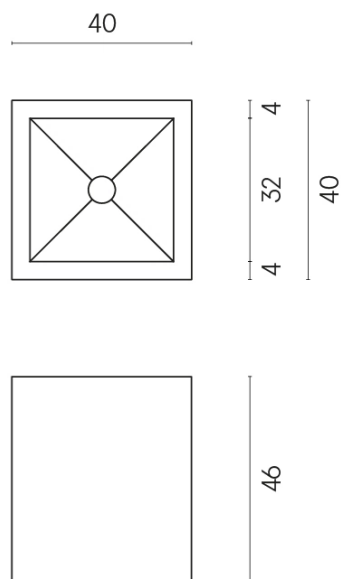

SCHEDA DI CONFIGURAZIONE

Cod. art.: 620810000008

Cube

Washbasin 40

Rivestimento del
prodotto

Charme Evo Antracite
Naturale

I colori e le altre caratteristiche estetiche delle piastrelle presenti nelle illustrazioni presenti sul sito sono puramente indicativi. Guarda sempre i campioni di persona prima dell'acquisto.