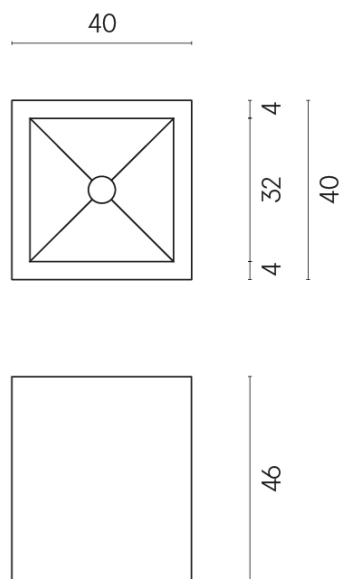

SCHEDA DI CONFIGURAZIONE

Cod. art.: 620810000008

Cube

Washbasin 40

Rivestimento del prodotto

Contempora Flare Cerato

I colori e le altre caratteristiche estetiche delle piastrelle presenti nelle illustrazioni presenti sul sito sono puramente indicativi. Guarda sempre i campioni di persona prima dell'acquisto.