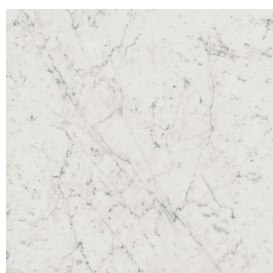

SCHEDA DI CONFIGURAZIONE

Cod. art.: 620810000008

Cube

Washbasin 40

Rivestimento del
prodotto

Charme Extra Carrara
Naturale

I colori e le altre caratteristiche estetiche delle piastrelle presenti nelle illustrazioni presenti sul sito sono puramente indicativi. Guarda sempre i campioni di persona prima dell'acquisto.