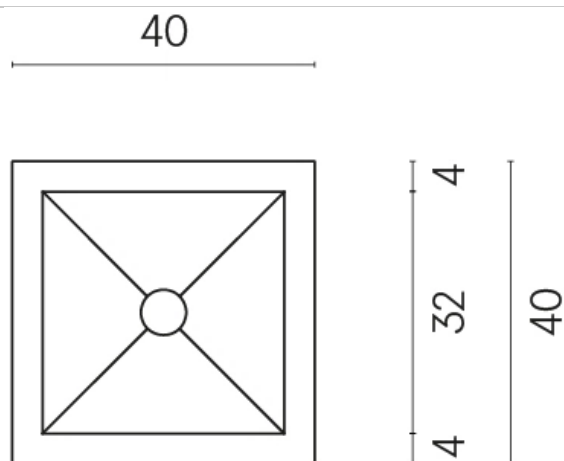

SCHEDA DI CONFIGURAZIONE

Cod. art.: 620810000008

Cube

Washbasin 40

Rivestimento del
prodotto

Genesis Moon White
Naturale

I colori e le altre caratteristiche estetiche delle piastrelle presenti nelle illustrazioni presenti sul sito sono puramente indicativi. Guarda sempre i campioni di persona prima dell'acquisto.