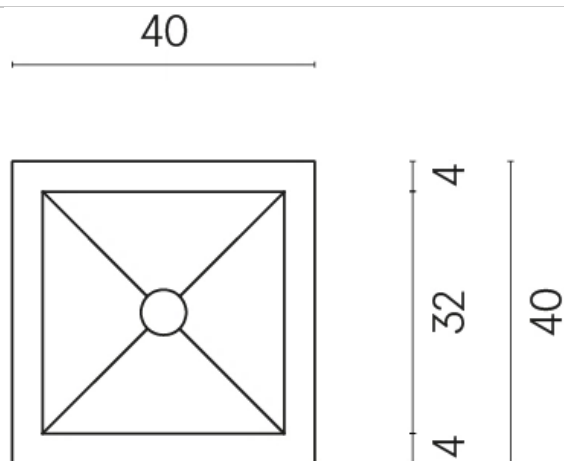

SCHEDA DI CONFIGURAZIONE

Cod. art.: 620810000008

Cube

Washbasin 40

Rivestimento del
prodotto

Millennium Dust
Naturale

I colori e le altre caratteristiche estetiche delle piastrelle presenti nelle illustrazioni presenti sul sito sono puramente indicativi. Guarda sempre i campioni di persona prima dell'acquisto.