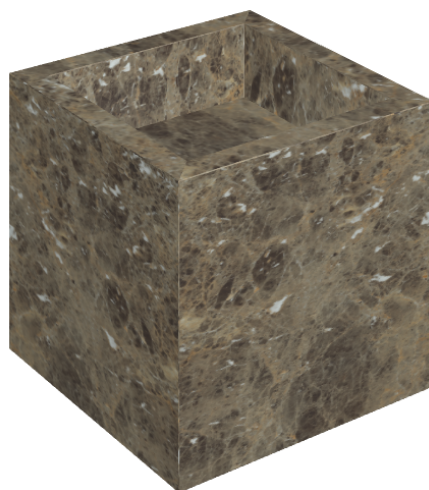

SCHEDA DI CONFIGURAZIONE

Cod. art.:

620810000008

# Cube

## Washbasin 40

Rivestimento del prodotto

Charme Deluxe  
Emperador Dark  
Naturale

I colori e le altre caratteristiche estetiche delle piastrelle presenti nelle illustrazioni presenti sul sito sono puramente indicativi. Guarda sempre i campioni di persona prima dell'acquisto.