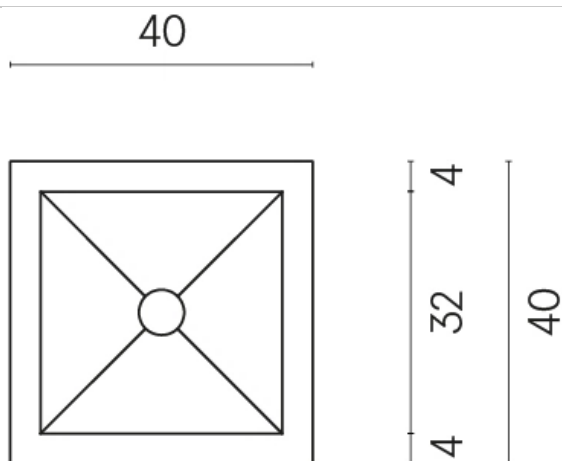

SCHEDA DI CONFIGURAZIONE

Cod. art.:

620810000008

Cube

Washbasin 40

Rivestimento del
prodotto

Terraviva Moon
Naturale

I colori e le altre caratteristiche estetiche delle piastrelle presenti nelle illustrazioni presenti sul sito sono puramente indicativi. Guarda sempre i campioni di persona prima dell'acquisto.