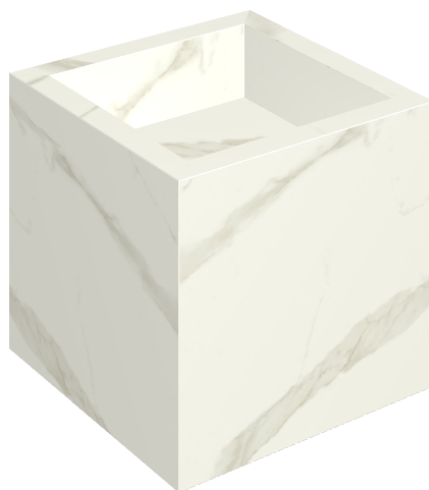

SCHEDA DI CONFIGURAZIONE

Cod. art.: 620810000008

# Cube

## Washbasin 40

Rivestimento del prodotto

Metropolis Calacatta Gold Naturale

I colori e le altre caratteristiche estetiche delle piastrelle presenti nelle illustrazioni presenti sul sito sono puramente indicativi. Guarda sempre i campioni di persona prima dell'acquisto.