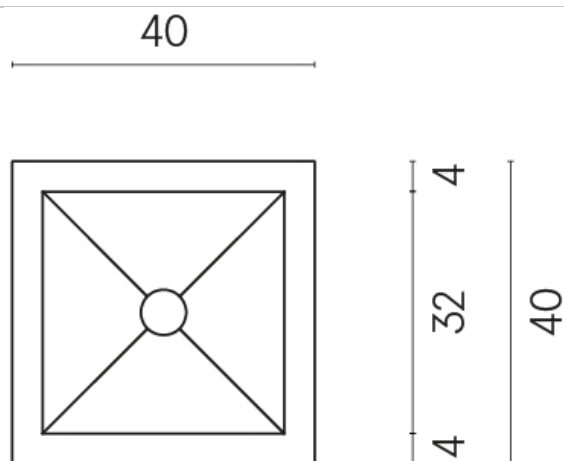

SCHEDA DI CONFIGURAZIONE

Cod. art.: 620810000008

Cube

Washbasin 40

Rivestimento del
prodotto
Metropolis Graphite
Dark Naturale

I colori e le altre caratteristiche estetiche delle piastrelle presenti nelle illustrazioni presenti sul sito sono puramente indicativi. Guarda sempre i campioni di persona prima dell'acquisto.