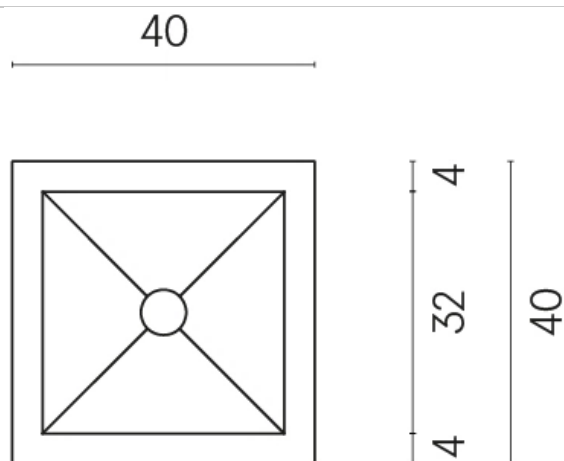

SCHEDA DI CONFIGURAZIONE

Cod. art.: 620810000008

Cube

Washbasin 40

Rivestimento del
prodotto
Continuum Petrol
Naturale

I colori e le altre caratteristiche estetiche delle piastrelle presenti nelle illustrazioni presenti sul sito sono puramente indicativi. Guarda sempre i campioni di persona prima dell'acquisto.