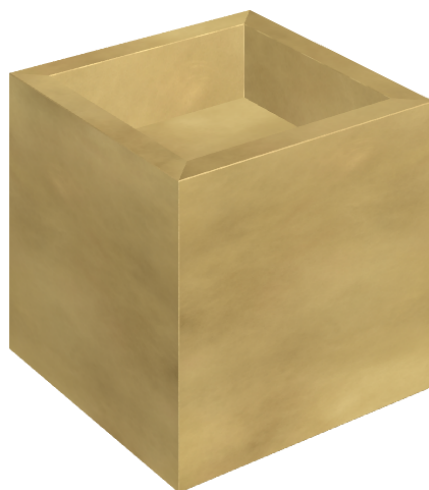

## SCHEMA DI CONFIGURAZIONE

Cod. art.:

620810000008

# Cube

## Washbasin 40

Rivestimento del  
prodottoContinuum Brass  
Gold Lappato

I colori e le altre caratteristiche estetiche delle piastrelle presenti nelle illustrazioni presenti sul sito sono puramente indicativi. Guarda sempre i campioni di persona prima dell'acquisto.